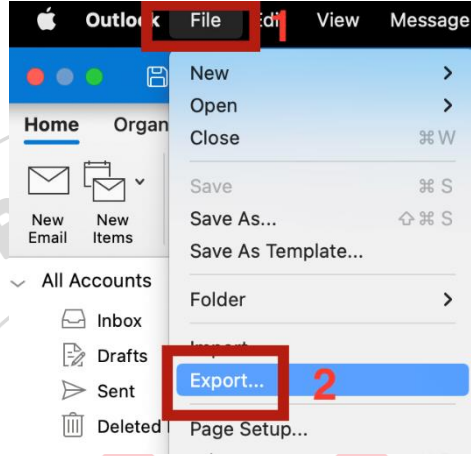

Eskişehir Teknik Üniversitesi Bilgi İşlem Daire Başkanlığı
Mac İşletim Sistemi için Microsoft Office Outlook Masaüstü E-posta
Yedekleme Kılavuzu

E-posta İletilerinin Bilgisayara Yedeklenmesi

Mac işletim sistemi kullananlar için E-posta iletilerinizi ve klasörlerinizi yedeklemek için sırasıyla aşağıdaki adımları uygulayınız:

1. “File” butonuna ardından “Export” butonuna tıklayınız: