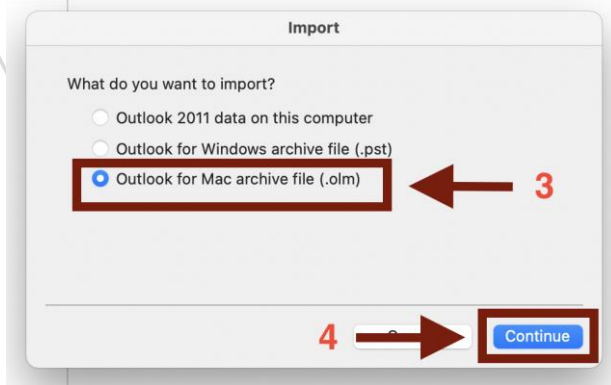

3. Yedek alınmış dosyayı seçerek yükleme işlemini gerçekleştirmiş olacaksınız.