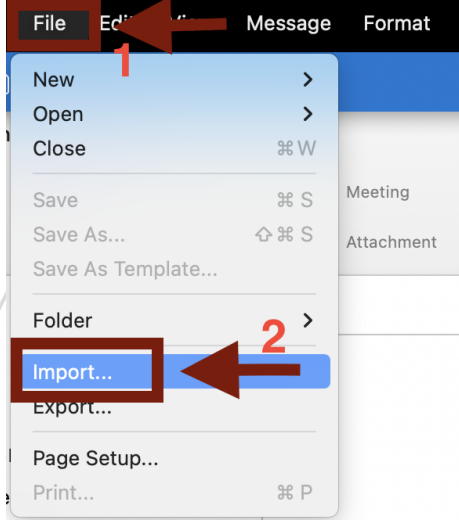

Eskişehir Teknik Üniversitesi Bilgi İşlem Daire Başkanlığı
Mac İşletim Sistemi için Microsoft Office Outlook Masaüstü E-posta
Yedeklerinin Geri Yüklenme Kılavuzu

E-posta İletilerinin Outlook'a Geri Yüklenmesi

Mac işletim sistemi kullananlar için Oluşturulan e-posta iletilerinin yedek dosyasını Microsoft Office Outlook'a geri yüklemek için sırasıyla aşağıdaki adımları uygulayınız:

1. “File” butonuna ardından “Import” butonuna tıklayınız: